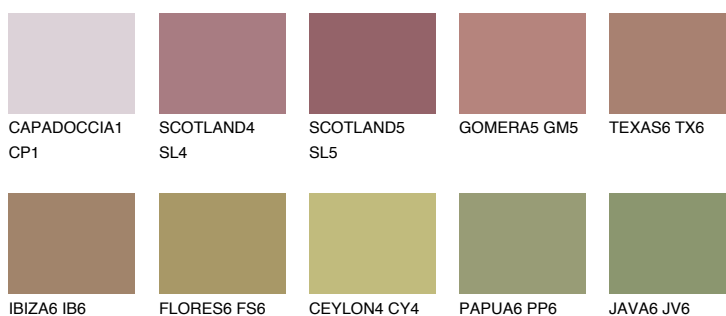

**AFRICA6 AF6**

☀ 27%    **TSR 31%**

## Matching colours

### Цветове

### Интензивни

За повече информация за мазилки и бои, вижте на  
[www.ceresit.bg](http://www.ceresit.bg)

\*Показаните цветове се отнасят за мазилки и бои Ceresit. Поради използването на цифрови техники, представените цветове може да се различават от оригиналните и поради тази причина не могат да се разглеждат като надеждно цветово представяне. Препоръчваме да проверите автентични цветови мостри.