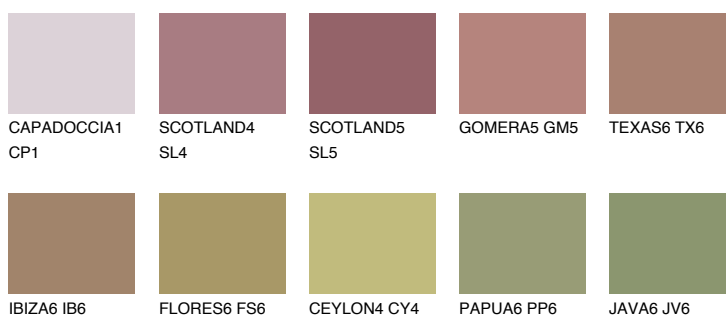

AFRICA6 AF6

☀ 27% **TSR 31%**

Matching colours

Цветове

Интензивни

За повече информация за мазилки и бои, вижте на
www.ceresit.bg

*Показаните цветове се отнасят за мазилки и бои Ceresit. Поради използването на цифрови техники, представените цветове може да се различават от оригиналните и поради тази причина не могат да се разглеждат като надеждно цветово представяне. Препоръчваме да проверите автентични цветови мостри.