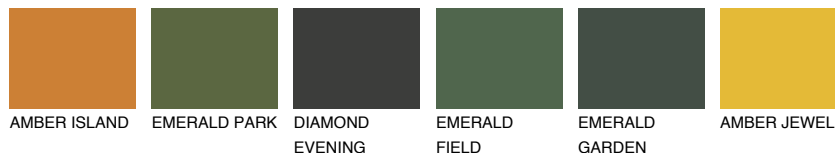

AFRICA6 AF6

☀ 27% **TSR 31%**

Matching colours

Цветове

Интензивни

За повече информация за мазилки и бои, вижте на
www.ceresit.bg

*Показаните цветове се отнасят за мазилки и бои Ceresit. Поради използването на цифрови техники, представените цветове може да се различават от оригиналните и поради тази причина не могат да се разглеждат като надеждно цветово представяне. Препоръчваме да проверите автентични цветови мостри.