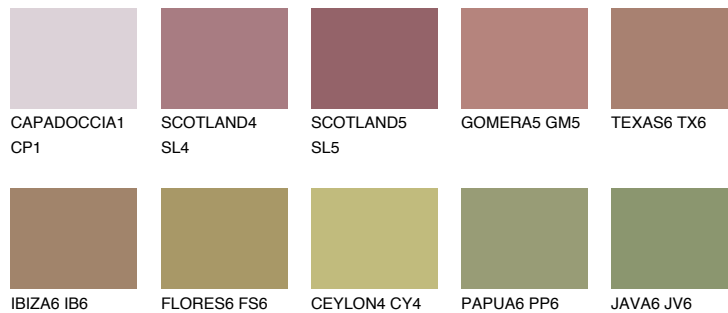

AFRICA6 AF6

☀ 27% **TSR 31%**

Matching colours

Цветове

Интензивни

За повече информация за мазилки и бои, вижте на
www.ceresit.bg

*Показаните цветове се отнасят за мазилки и бои Ceresit. Поради използването на цифрови техники, представените цветове може да се различават от оригиналните и поради тази причина не могат да се разглеждат като надеждно цветово представяне. Препоръчваме да проверите автентични цветови мостри.