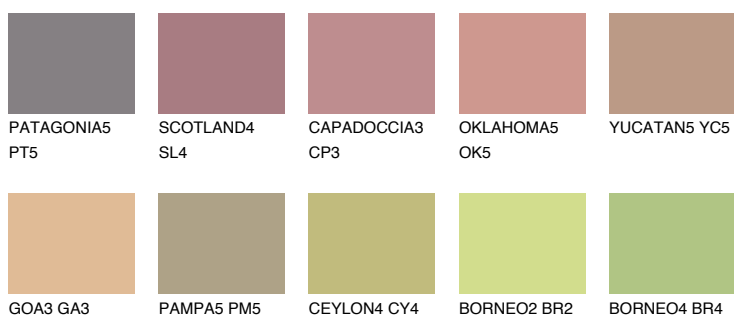

AFRICA5 AF5

☀ 38% **TSR** 42%

Matching colours

Цветове

Интензивни

За повече информация за мазилки и бои, вижте на
www.ceresit.bg