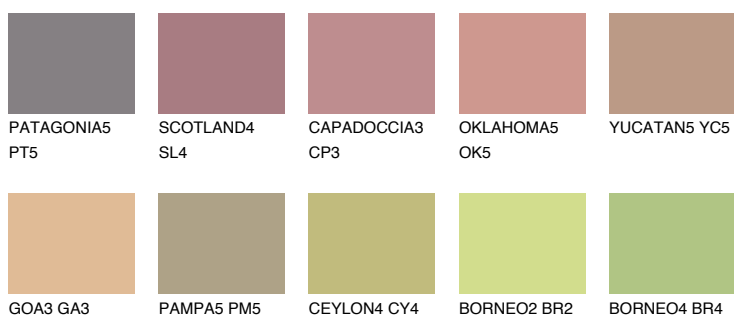

AFRICA5 AF5

☀ 38% **TSR** 42%

Matching colours

Цветове

Интензивни

За повече информация за мазилки и бои, вижте на
www.ceresit.bg

*Показаните цветове се отнасят за мазилки и бои Ceresit. Поради използването на цифрови техники, представените цветове може да се различават от оригиналните и поради тази причина не могат да се разглеждат като надеждно цветово представяне. Препоръчваме да проверите автентични цветови мостри.