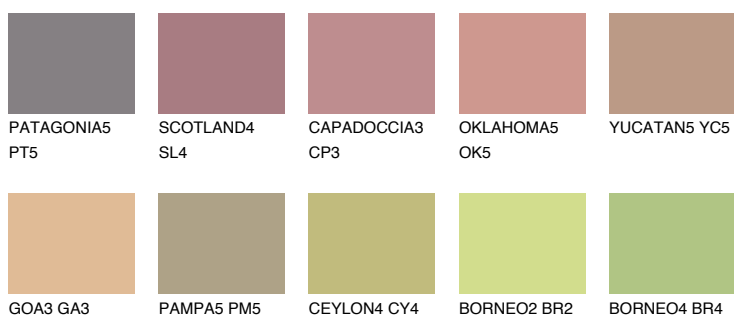

**AFRICA5 AF5**

☀ 38%    **TSR 42%**

## Matching colours

### Цветове

### Интензивни

За повече информация за мазилки и бои, вижте на  
[www.ceresit.bg](http://www.ceresit.bg)

\*Показаните цветове се отнасят за мазилки и бои Ceresit. Поради използването на цифрови техники, представените цветове може да се различават от оригиналните и поради тази причина не могат да се разглеждат като надеждно цветово представяне. Препоръчваме да проверите автентични цветови мостри.