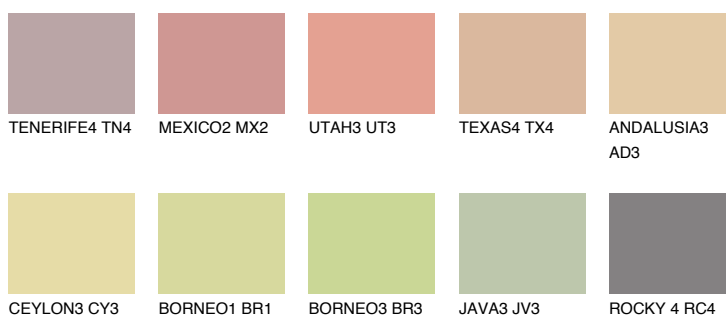

**AFRICA4 AF4**54% **TSR** 57%**Matching colours****Цветове****Интензивни**

За повече информация за мазилки и бои, вижте на www.ceresit.bg

*Показаните цветове се отнасят за мазилки и бои Ceresit. Поради използването на цифрови техники, представените цветове може да се различават от оригиналните и поради тази причина не могат да се разглеждат като надеждно цветово представяне. Препоръчваме да проверите автентични цветови мостри.