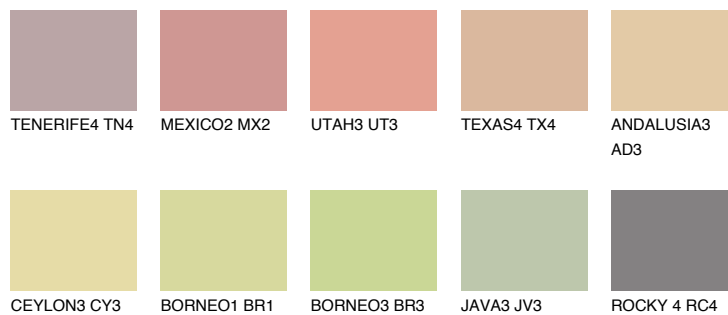

AFRICA4 AF4

54% TSR 57%

Matching colours

Цветове

Интензивни

За повече информация за мазилки и бои, вижте на www.ceresit.bg