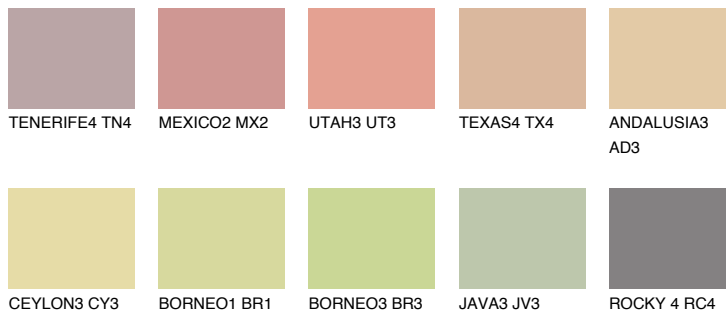

AFRICA4 AF4

54% TSR 57%

Matching colours

Цветове

Интензивни

За повече информация за мазилки и бои, вижте на www.ceresit.bg

*Показаните цветове се отнасят за мазилки и бои Ceresit. Поради използването на цифрови техники, представените цветове може да се различават от оригиналните и поради тази причина не могат да се разглеждат като надеждно цветово представяне. Препоръчваме да проверите автентични цветови мостри.