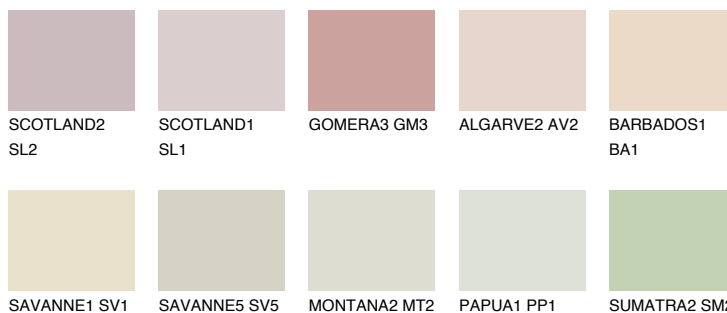


**AFRICA2 AF2**71% **TSR** 64%

Matching colours

Цветове

Интензивни

За повече информация за мазилки и бои, вижте на
www.ceresit.bg

*Показаните цветове се отнасят за мазилки и бои Ceresit. Поради използването на цифрови техники, представените цветове може да се различават от оригиналните и поради тази причина не могат да се разглеждат като надеждно цветово представяне. Препоръчваме да проверите автентични цветови мостри.