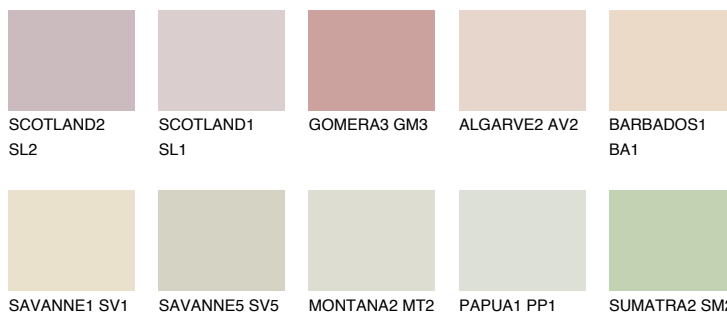


**AFRICA2 AF2**71% **TSR** 64%**Matching colours****Цветове****Интензивни**

За повече информация за мазилки и бои, вижте на
www.ceresit.bg

*Показаните цветове се отнасят за мазилки и бои Ceresit. Поради използването на цифрови техники, представените цветове може да се различават от оригиналните и поради тази причина не могат да се разглеждат като надеждно цветово представяне. Препоръчваме да проверите автентични цветови мостри.