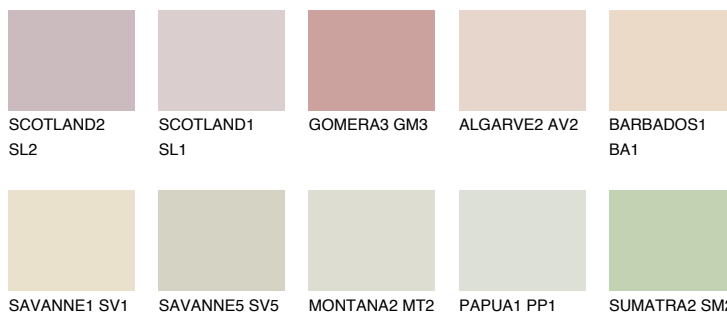


**AFRICA2 AF2**71% **TSR** 64%

Matching colours

Цветове

Интензивни

За повече информация за мазилки и бои, вижте на
www.ceresit.bg