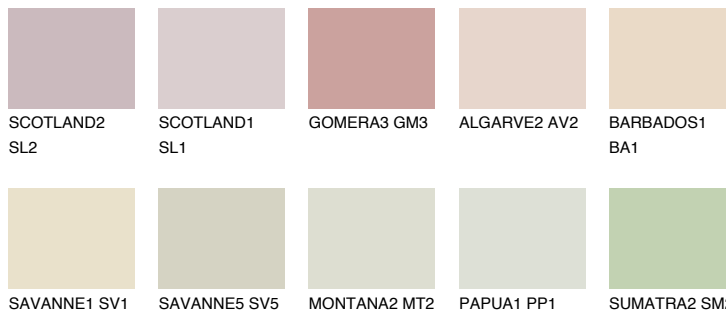


**AFRICA2 AF2**71% **TSR** 64%**Matching colours****Цветове****Интензивни**

За повече информация за мазилки и бои, вижте на
www.ceresit.bg

*Показаните цветове се отнасят за мазилки и бои Ceresit. Поради използването на цифрови техники, представените цветове може да се различават от оригиналните и поради тази причина не могат да се разглеждат като надеждно цветово представяне. Препоръчваме да проверите автентични цветови мостри.