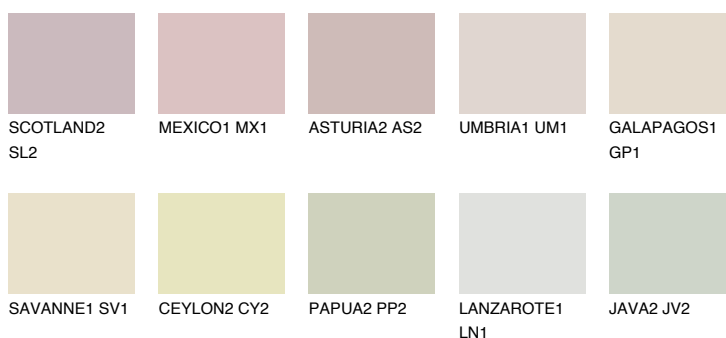


**AFRICA1 AF1**76% **TSR** 67%**Matching colours****Цветове****Интензивни**

За повече информация за мазилки и бои, вижте на  
[www.ceresit.bg](http://www.ceresit.bg)

\*Показаните цветове се отнасят за мазилки и бои Ceresit. Поради използването на цифрови техники, представените цветове може да се различават от оригиналните и поради тази причина не могат да се разглеждат като надеждно цветово представяне. Препоръчваме да проверите автентични цветови мостри.