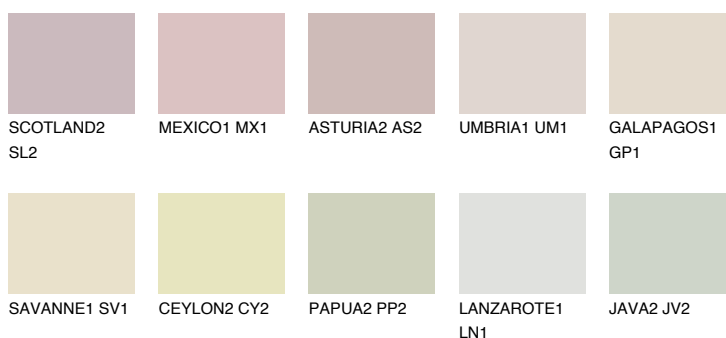


**AFRICA1 AF1**76% **TSR** 67%**Matching colours****Цветове****Интензивни**

За повече информация за мазилки и бои, вижте на
www.ceresit.bg

*Показаните цветове се отнасят за мазилки и бои Ceresit. Поради използването на цифрови техники, представените цветове може да се различават от оригиналните и поради тази причина не могат да се разглеждат като надеждно цветово представяне. Препоръчваме да проверите автентични цветови мостри.