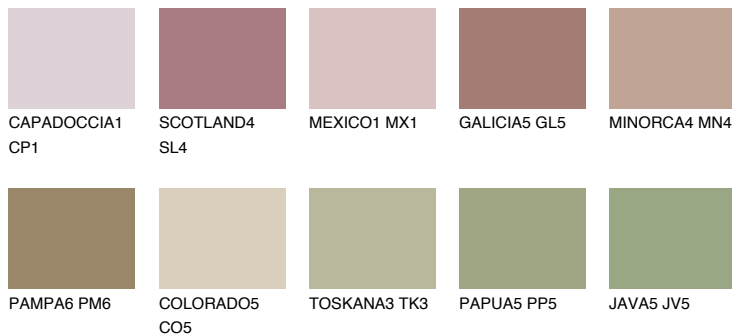

YUCATAN6 YC6

☀ 26% **TSR 26%**

Matching colours

Цветове

Интензивни

За повече информация за мазилки и бои, вижте на
www.ceresit.bg