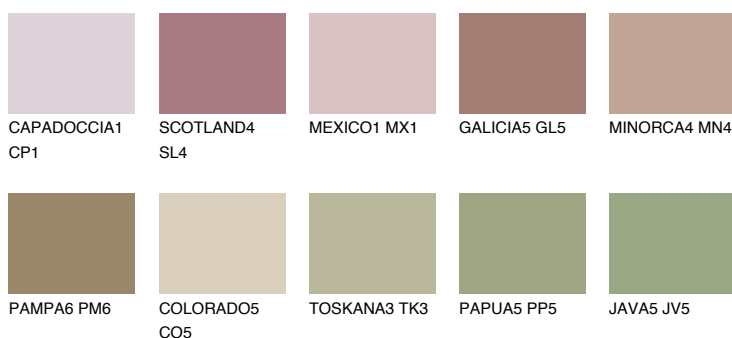

**YUCATAN6 YC6**

☀ 26% **TSR 26%**

## Matching colours

### Цветове