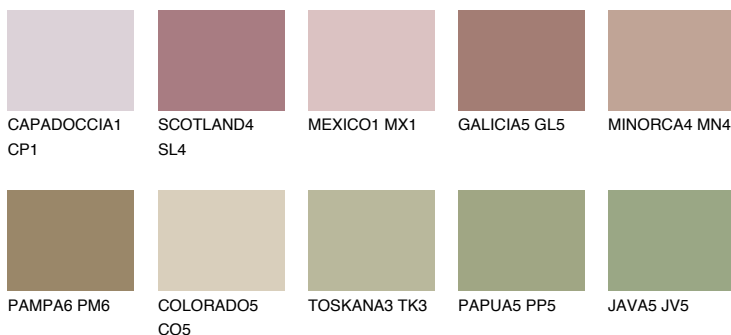

YUCATAN6 YC6

☾ 26% **TSR 26%**

Matching colours

Цветове

Интензивни

За повече информация за мазилки и бои, вижте на
www.ceresit.bg