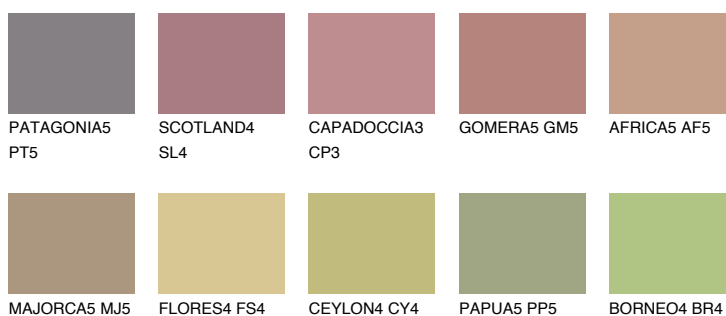

**YUCATAN5 YC5**35% **TSR** 37%

## Matching colours

### Цветове