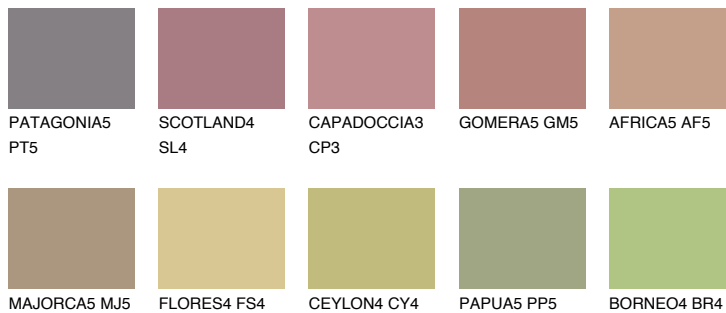

**YUCATAN5 YC5**35% **TSR** 37%

Matching colours

Цветове

Интензивни

За повече информация за мазилки и бои, вижте на
www.ceresit.bg