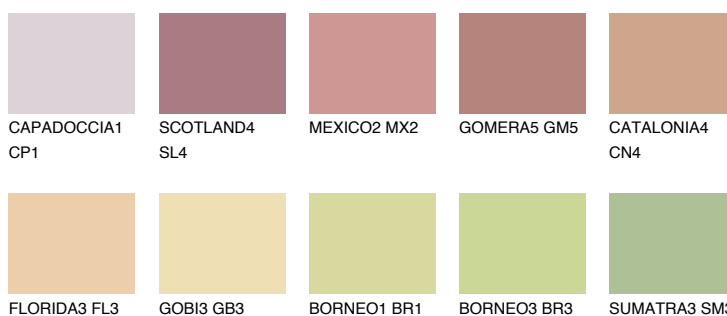

**YUCATAN4 YC4**

45% **TSR** 45%

## Matching colours

### Цветове

### Интензивни

За повече информация за мазилки и бои, вижте на [www.ceresit.bg](http://www.ceresit.bg)

\*Показаните цветове се отнасят за мазилки и бои Ceresit. Поради използването на цифрови техники, представените цветове може да се различават от оригиналните и поради тази причина не могат да се разглеждат като надеждно цветово представяне. Препоръчваме да проверите автентични цветови мостри.