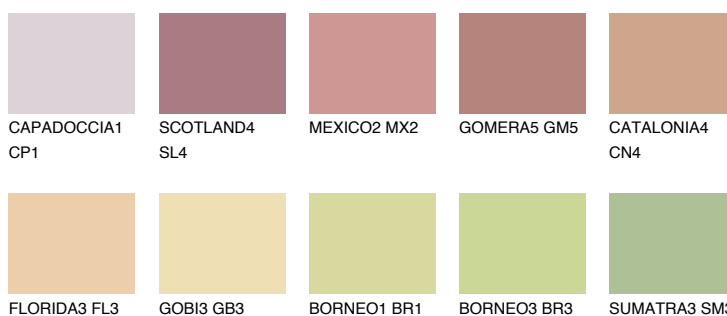

YUCATAN4 UC4

45% **TSR** 45%

Matching colours

Цветове

Интензивни

За повече информация за мазилки и бои, вижте на
www.ceresit.bg