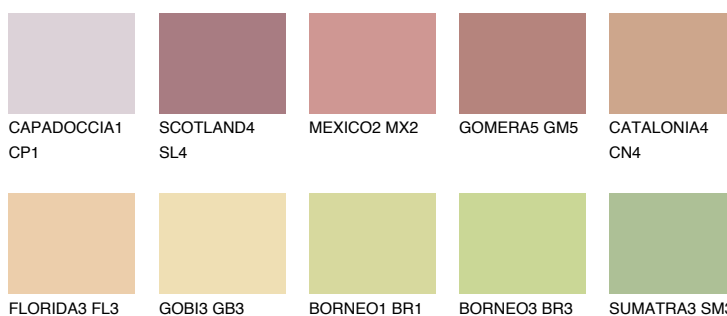

YUCATAN4 YC4

☀ 45% **TSR** 45%

Matching colours

Цветове

Интензивни

За повече информация за мазилки и бои, вижте на
www.ceresit.bg

*Показаните цветове се отнасят за мазилки и бои Ceresit. Поради използването на цифрови техники, представените цветове може да се различават от оригиналните и поради тази причина не могат да се разглеждат като надеждно цветово представяне. Препоръчваме да проверите автентични цветови мостри.