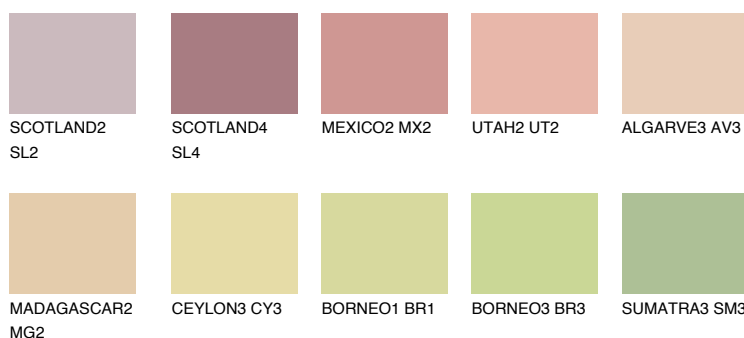

**YUCATAN3 YC3**56% **TSR** 56%

Matching colours

Цветове

Интензивни

За повече информация за мазилки и бои, вижте на
www.ceresit.bg