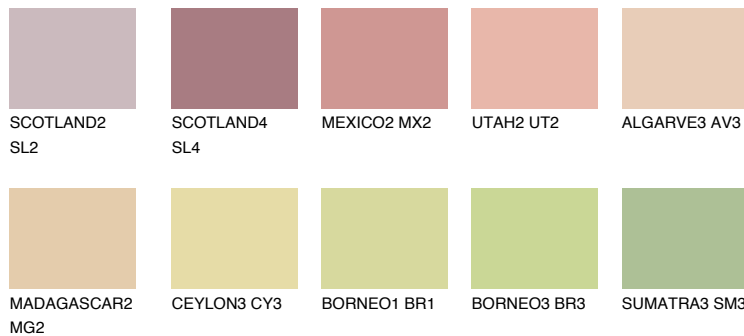

YUCATAN3 YC3

56% **TSR** 56%

Matching colours

Цветове

Интензивни

За повече информация за мазилки и бои, вижте на
www.ceresit.bg