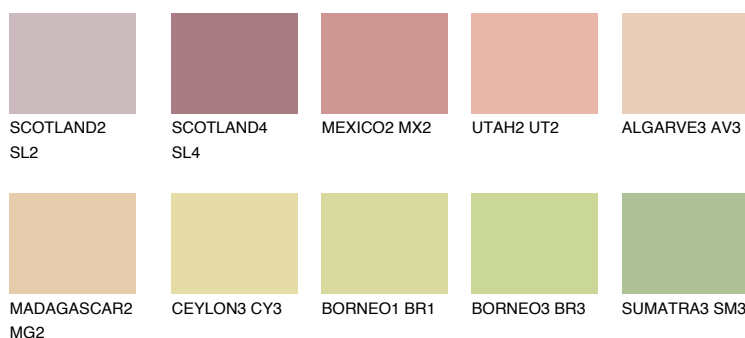

**YUCATAN3 YC3**56% **TSR** 56%

Matching colours

Цветове

Интензивни

За повече информация за мазилки и бои, вижте на
www.ceresit.bg