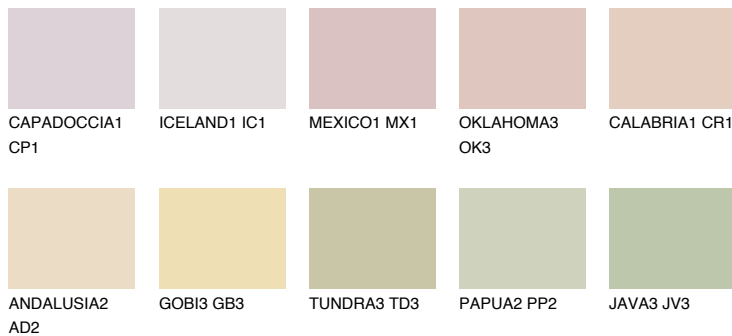

**YUCATAN2 YC2**

66% **TSR** 63%

## Matching colours

### Цветове

### Интензивни

За повече информация за мазилки и бои, вижте на  
[www.ceresit.bg](http://www.ceresit.bg)

\*Показаните цветове се отнасят за мазилки и бои Ceresit. Поради използването на цифрови техники, представените цветове може да се различават от оригиналните и поради тази причина не могат да се разглеждат като надеждно цветово представяне. Препоръчваме да проверите автентични цветови мостри.