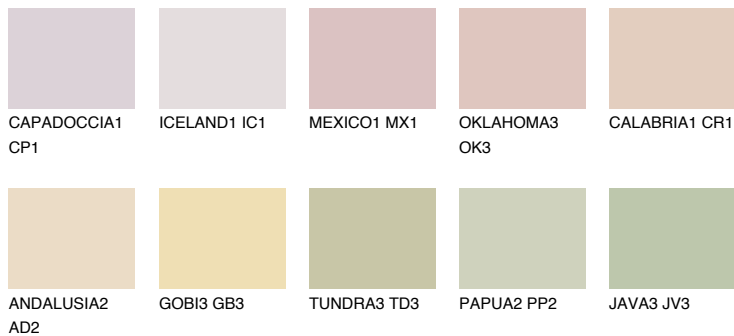


**YUCATAN2 YC2**66% **TSR** 63%

Matching colours

Цветове

Интензивни

За повече информация за мазилки и бои, вижте на
www.ceresit.bg