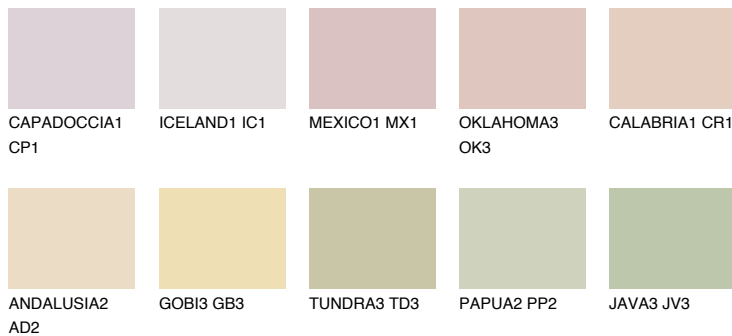

YUCATAN2 YC2

66% **TSR** 63%

Matching colours

Цветове

Интензивни

За повече информация за мазилки и бои, вижте на
www.ceresit.bg