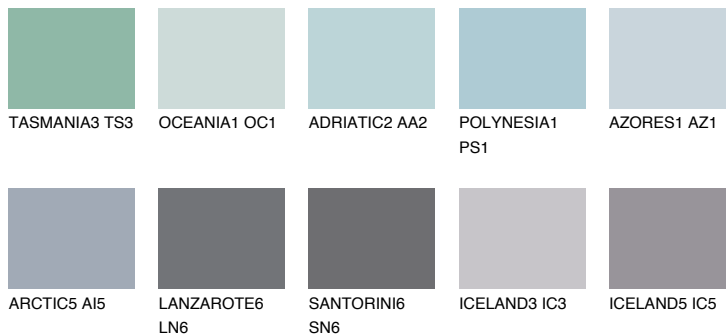

HAWAII2 HW2

53% **TSR** 56%

Matching colours

Цветове

Интензивни

За повече информация за мазилки и бои, вижте на
www.ceresit.bg