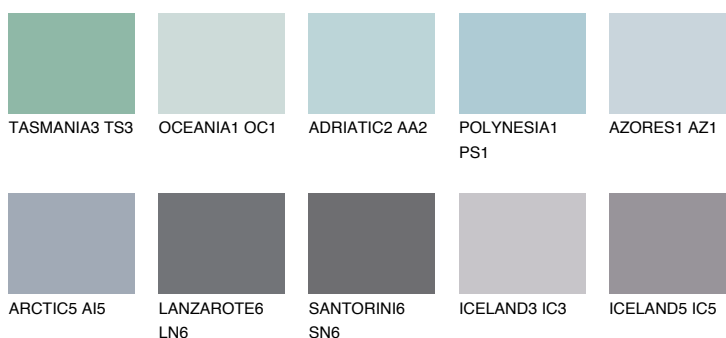

Matching colours

Цветове