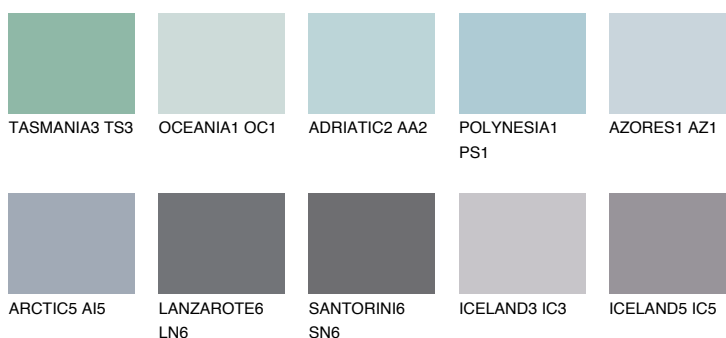

**HAWAII2 HW2**

53% **TSR** 56%

## Matching colours

### Цветове