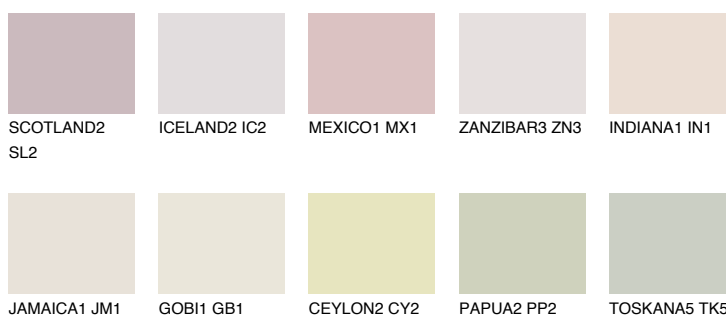

YUCATAN1 YC1

72% **TSR** 67%

Matching colours

Цветове

Интензивни

За повече информация за мазилки и бои, вижте на
www.ceresit.bg