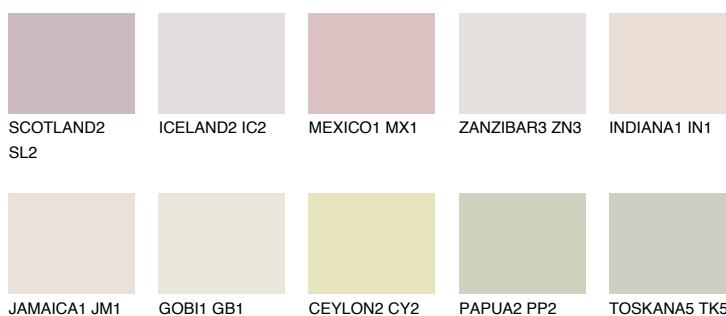


**YUCATAN1 YC1**72% **TSR** 67%

Matching colours

Цветове

Интензивни

За повече информация за мазилки и бои, вижте на
www.ceresit.bg