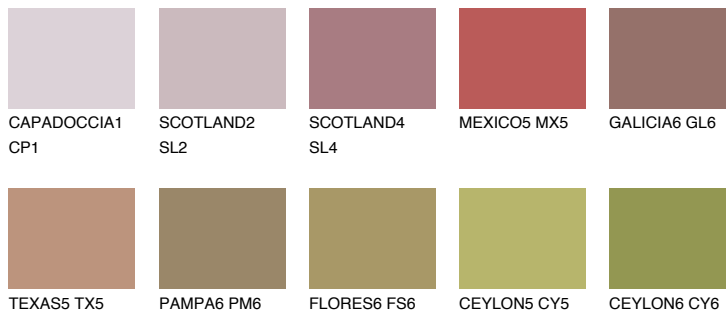

**NEVADA6 NV6**☾ 21% **TSR 27%**

## Matching colours

### Цветове