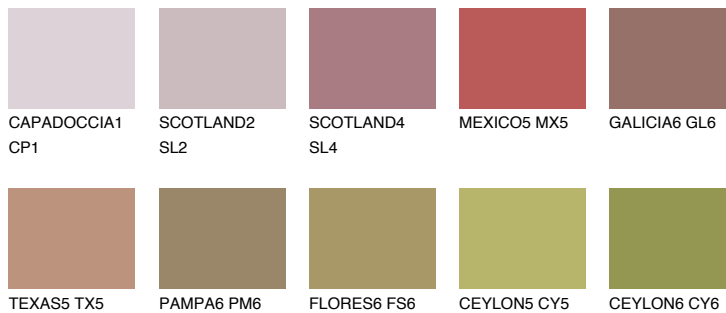


**NEVADA6 NV6**☾ 21% **TSR 27%**

Matching colours

Цветове

Интензивни

За повече информация за мазилки и бои, вижте на
www.ceresit.bg