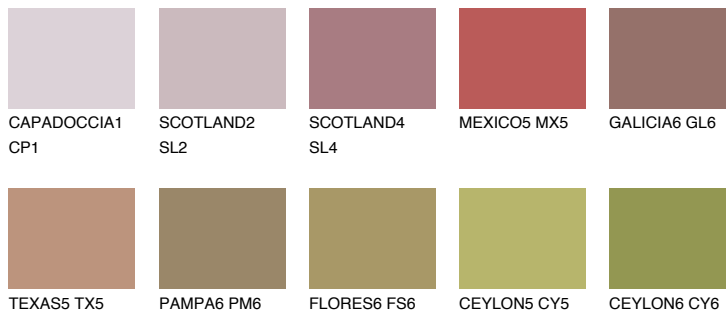

NEVADA6 NV6

☾ 21% **TSR 27%**

Matching colours

Цветове

Интензивни

За повече информация за мазилки и бои, вижте на
www.ceresit.bg