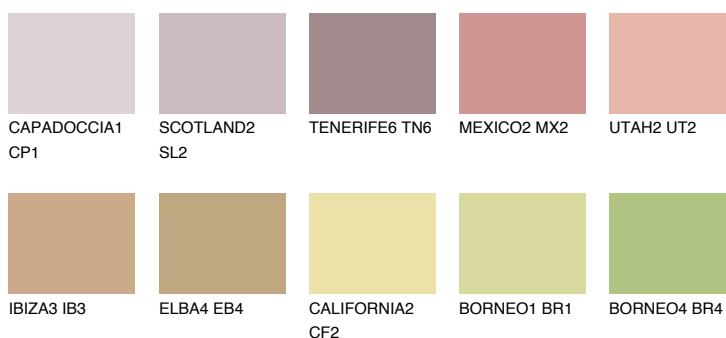

**NEVADA5 NV5**

41% **TSR** 51%

## Matching colours

### Цветове