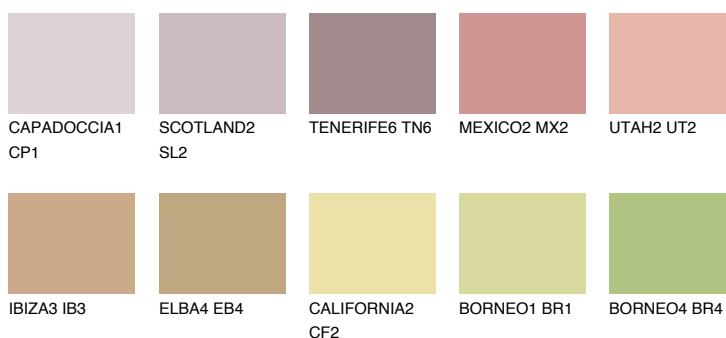

NEVADA5 NV5

41% **TSR** 51%

Matching colours

Цветове

Интензивни

За повече информация за мазилки и бои, вижте на www.ceresit.bg

*Показаните цветове се отнасят за мазилки и бои Ceresit. Поради използването на цифрови техники, представените цветове може да се различават от оригиналните и поради тази причина не могат да се разглеждат като надеждно цветово представяне. Препоръчваме да проверите автентични цветови мостри.