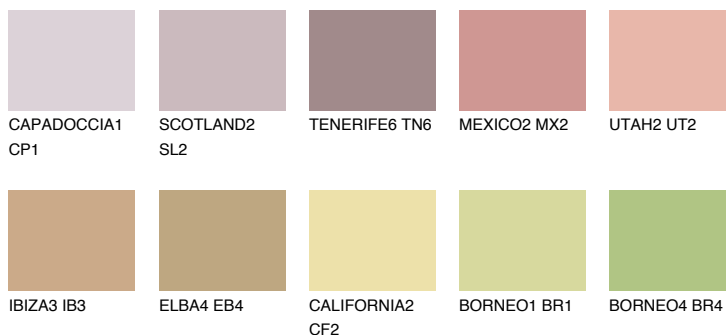

NEVADA5 NV5

41% **TSR** 51%

Matching colours

Цветове

Интензивни

За повече информация за мазилки и бои, вижте на www.ceresit.bg