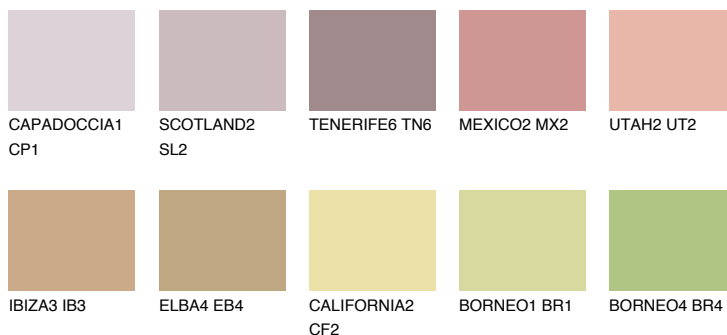

NEVADA5 NV5

41% **TSR** 51%

Matching colours

Цветове

Интензивни

За повече информация за мазилки и бои, вижте на www.ceresit.bg