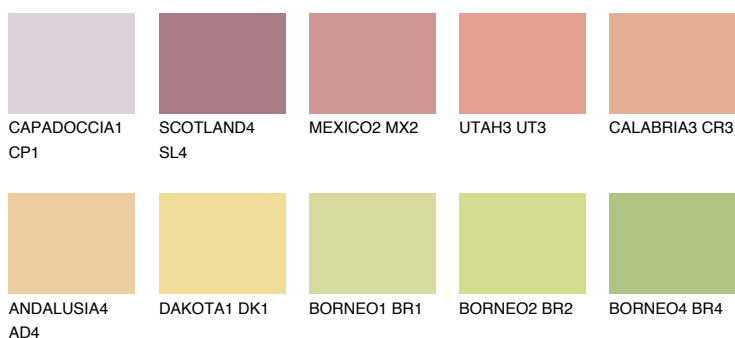

**NEVADA4 NV4**

52% **TSR** 62%

## Matching colours

### Цветове

### Интензивни

За повече информация за мазилки и бои, вижте на  
[www.ceresit.bg](http://www.ceresit.bg)

\*Показаните цветове се отнасят за мазилки и бои Ceresit. Поради използването на цифрови техники, представените цветове може да се различават от оригиналните и поради тази причина не могат да се разглеждат като надеждно цветово представяне. Препоръчваме да проверите автентични цветови мостри.