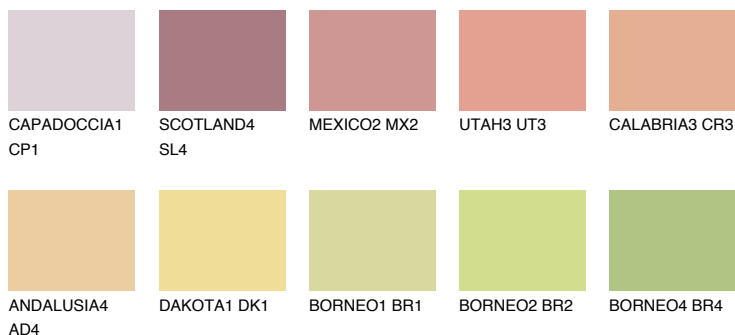

**NEVADA4 NV4**

52% **TSR** 62%

## Matching colours

### Цветове

### Интензивни

За повече информация за мазилки и бои, вижте на  
[www.ceresit.bg](http://www.ceresit.bg)

\*Показаните цветове се отнасят за мазилки и бои Ceresit. Поради използването на цифрови техники, представените цветове може да се различават от оригиналните и поради тази причина не могат да се разглеждат като надеждно цветово представяне. Препоръчваме да проверите автентични цветови мостри.