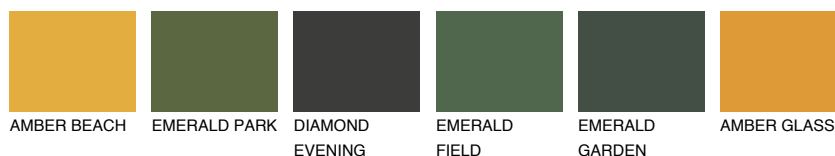

**NEVADA4 NV4**

52% **TSR** 62%

## Matching colours

### Цветове

### Интензивни

За повече информация за мазилки и бои, вижте на  
[www.ceresit.bg](http://www.ceresit.bg)

\*Показаните цветове се отнасят за мазилки и бои Ceresit. Поради използването на цифрови техники, представените цветове може да се различават от оригиналните и поради тази причина не могат да се разглеждат като надеждно цветово представяне. Препоръчваме да проверите автентични цветови мостри.