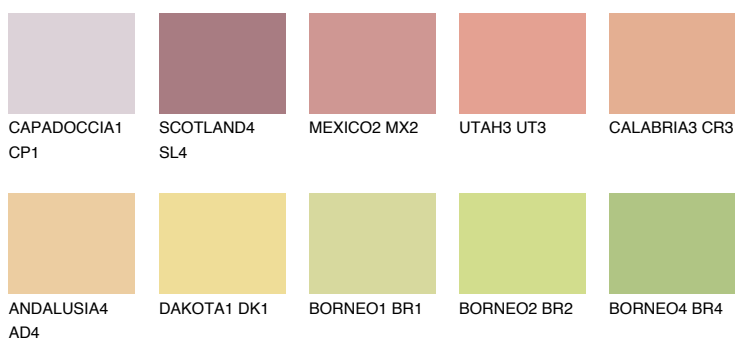

NEVADA4 NV4

52% **TSR** 62%

Matching colours

Цветове

Интензивни

За повече информация за мазилки и бои, вижте на www.ceresit.bg

*Показаните цветове се отнасят за мазилки и бои Ceresit. Поради използването на цифрови техники, представените цветове може да се различават от оригиналните и поради тази причина не могат да се разглеждат като надеждно цветово представяне. Препоръчваме да проверите автентични цветови мостри.