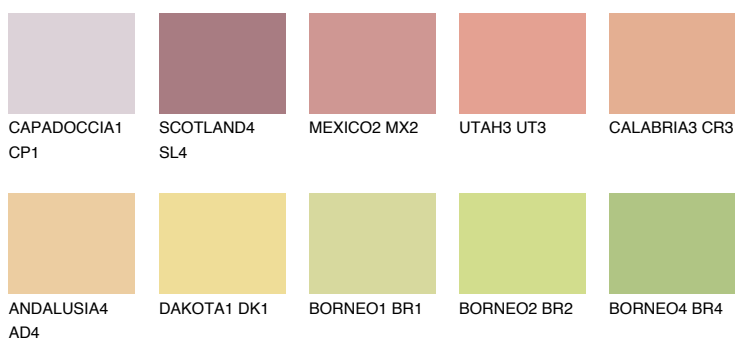

NEVADA4 NV4

52% **TSR** 62%

Matching colours

Цветове

Интензивни

За повече информация за мазилки и бои, вижте на
www.ceresit.bg