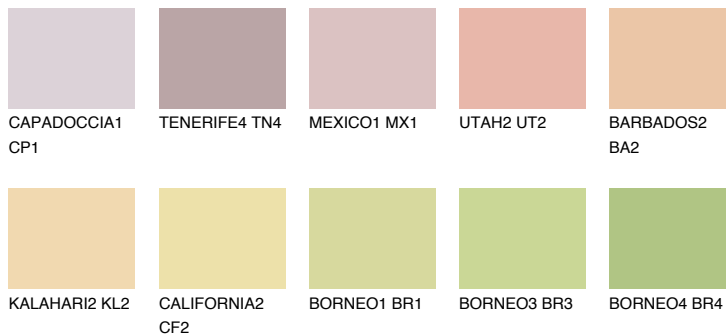

**NEVADA3 NV3**

63% **TSR** 66%

## Matching colours

### Цветове