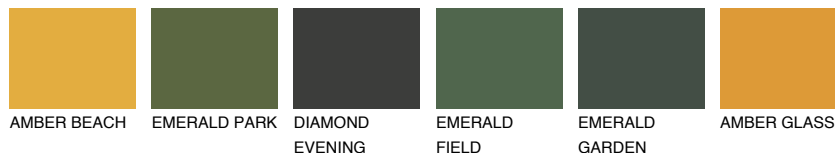

Интензивни