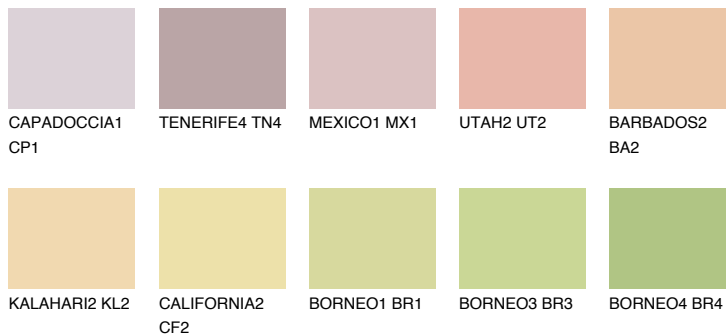

Matching colours

Цветове