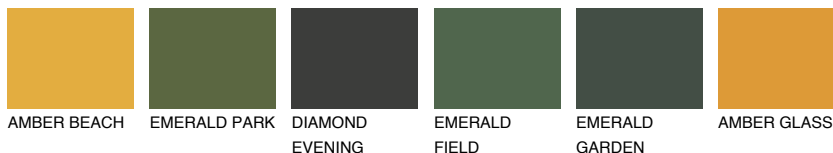

**NEVADA3 NV3**63% **TSR** 66%

Matching colours

Цветове

Интензивни

За повече информация за мазилки и бои, вижте на
www.ceresit.bg