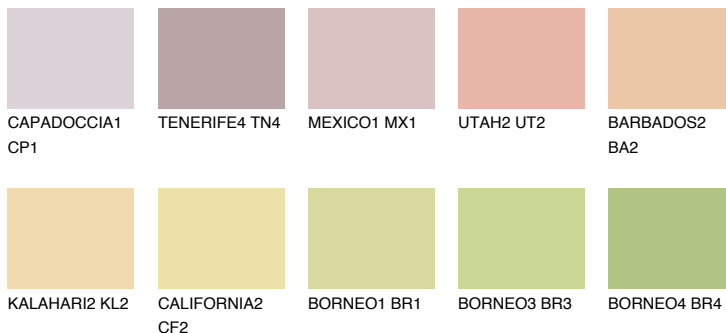

**NEVADA3 NV3**63% **TSR** 66%

Matching colours

Цветове

Интензивни

За повече информация за мазилки и бои, вижте на
www.ceresit.bg