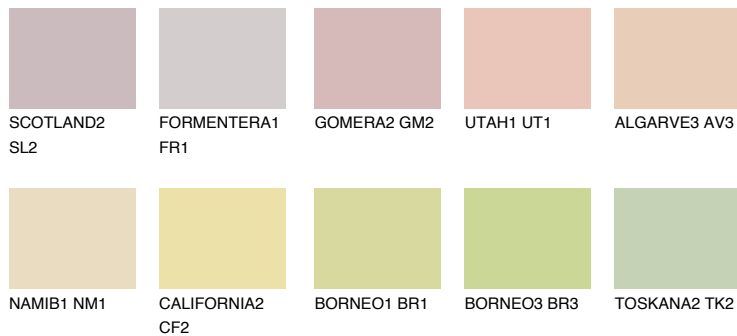

**NEVADA2 NV2**

66% **TSR** 66%

## Matching colours

### Цветове