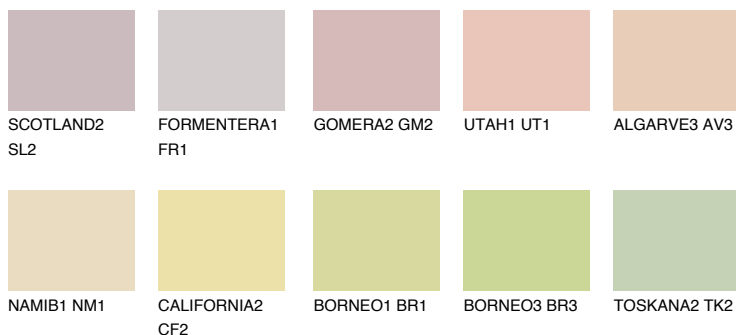

NEVADA2 NV2

66% **TSR** 66%

Matching colours

Цветове

Интензивни

За повече информация за мазилки и бои, вижте на
www.ceresit.bg

*Показаните цветове се отнасят за мазилки и бои Ceresit. Поради използването на цифрови техники, представените цветове може да се различават от оригиналните и поради тази причина не могат да се разглеждат като надеждно цветово представяне. Препоръчваме да проверите автентични цветови мостри.