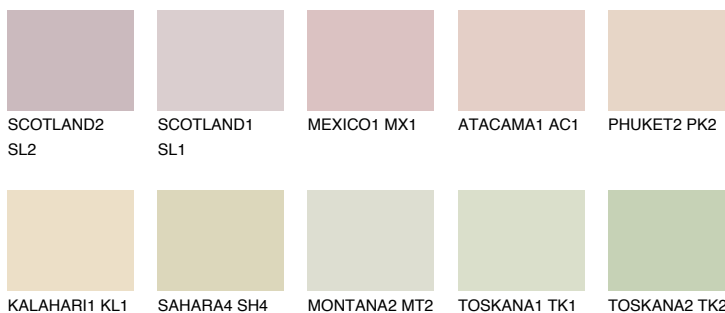


**NEVADA1 NV1**72% **TSR** 69%

Matching colours

Цветове

Интензивни

За повече информация за мазилки и бои, вижте на
www.ceresit.bg

*Показаните цветове се отнасят за мазилки и бои Ceresit. Поради използването на цифрови техники, представените цветове може да се различават от оригиналните и поради тази причина не могат да се разглеждат като надеждно цветово представяне. Препоръчваме да проверите автентични цветови мостри.