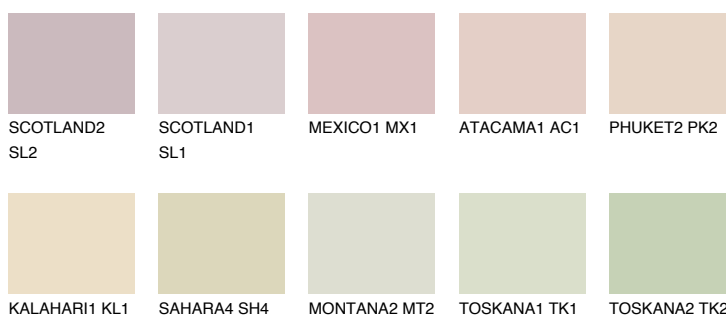

**NEVADA1 NV1**

72% **TSR** 69%

## Matching colours

### Цветове