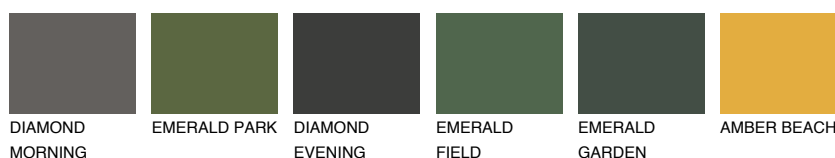

**FUJI6 FJ6**53% **TSR** 63%

Matching colours

Цветове

Интензивни

За повече информация за мазилки и бои, вижте на
www.ceresit.bg

*Показаните цветове се отнасят за мазилки и бои Ceresit. Поради използването на цифрови техники, представените цветове може да се различават от оригиналните и поради тази причина не могат да се разглеждат като надеждно цветово представяне. Препоръчваме да проверите автентични цветови мостри.