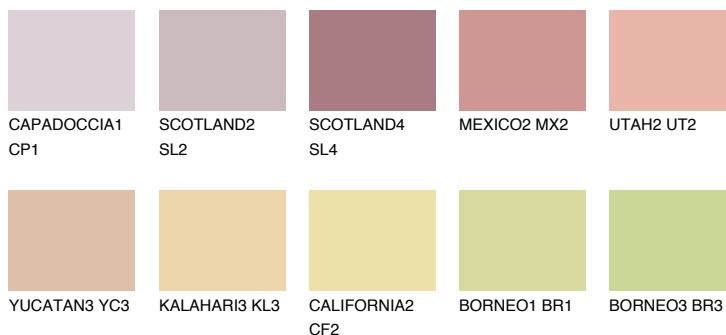

**FUJI6 FJ6**53% **TSR** 63%

Matching colours

Цветове

Интензивни

За повече информация за мазилки и бои, вижте на
www.ceresit.bg

*Показаните цветове се отнасят за мазилки и бои Ceresit. Поради използването на цифрови техники, представените цветове може да се различават от оригиналните и поради тази причина не могат да се разглеждат като надеждно цветово представяне. Препоръчваме да проверите автентични цветови мостри.