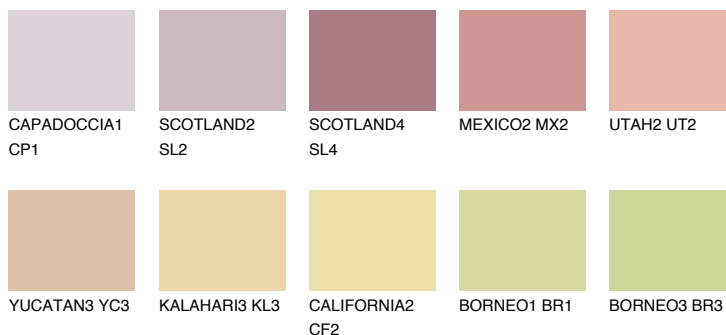

**FUJI6 FJ6**53% **TSR** 63%

## Matching colours

### Цветове

### Интензивни

За повече информация за мазилки и бои, вижте на  
[www.ceresit.bg](http://www.ceresit.bg)

\*Показаните цветове се отнасят за мазилки и бои Ceresit. Поради използването на цифрови техники, представените цветове може да се различават от оригиналните и поради тази причина не могат да се разглеждат като надеждно цветово представяне. Препоръчваме да проверите автентични цветови мостри.