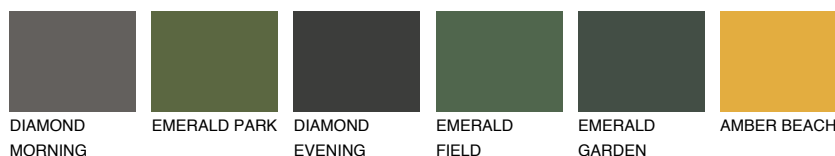

Интензивни