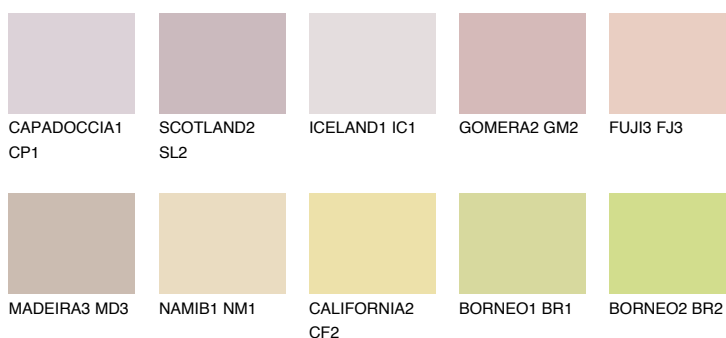

**FUJI5 FJ5**

61% **TSR** 65%

## Matching colours

### Цветове