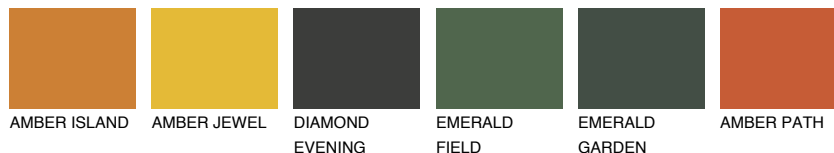

**FUJI5 FJ5**61% **TSR** 65%

Matching colours

Цветове

Интензивни

За повече информация за мазилки и бои, вижте на
www.ceresit.bg

*Показаните цветове се отнасят за мазилки и бои Ceresit. Поради използването на цифрови техники, представените цветове може да се различават от оригиналните и поради тази причина не могат да се разглеждат като надеждно цветово представяне. Препоръчваме да проверите автентични цветови мостри.