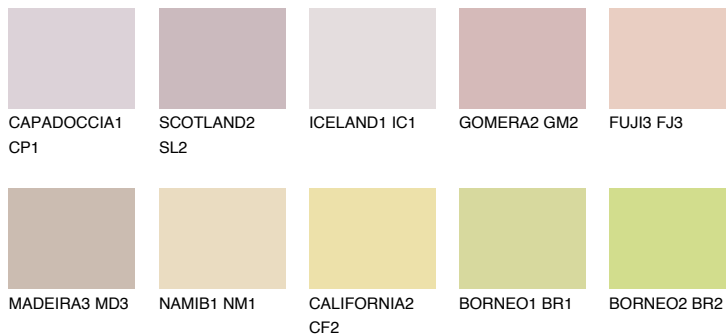

**FUJI5 FJ5**61% **TSR** 65%

Matching colours

Цветове

Интензивни

За повече информация за мазилки и бои, вижте на
www.ceresit.bg

*Показаните цветове се отнасят за мазилки и бои Ceresit. Поради използването на цифрови техники, представените цветове може да се различават от оригиналните и поради тази причина не могат да се разглеждат като надеждно цветово представяне. Препоръчваме да проверите автентични цветови мостри.