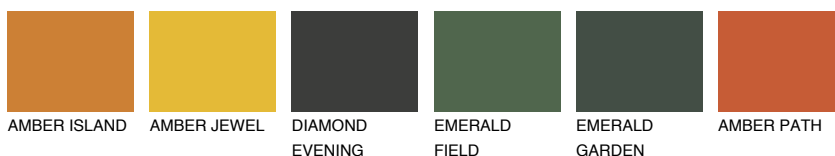

Интензивни