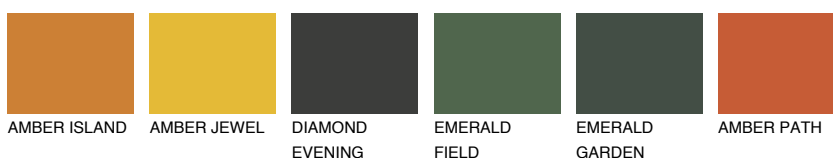

FUJI5 FJ5

61% **TSR** 65%

Matching colours

Цветове

Интензивни

За повече информация за мазилки и бои, вижте на
www.ceresit.bg

*Показаните цветове се отнасят за мазилки и бои Ceresit. Поради използването на цифрови техники, представените цветове може да се различават от оригиналните и поради тази причина не могат да се разглеждат като надеждно цветово представяне. Препоръчваме да проверите автентични цветови мостри.