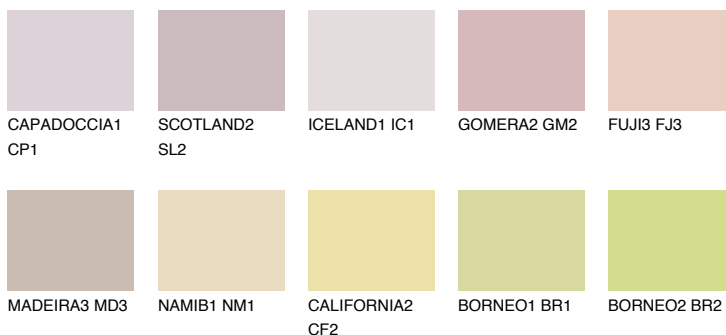

**FUJI5 FJ5**

61% **TSR** 65%

## Matching colours

### Цветове

### Интензивни

За повече информация за мазилки и бои, вижте на  
[www.ceresit.bg](http://www.ceresit.bg)

\*Показаните цветове се отнасят за мазилки и бои Ceresit. Поради използването на цифрови техники, представените цветове може да се различават от оригиналните и поради тази причина не могат да се разглеждат като надеждно цветово представяне. Препоръчваме да проверите автентични цветови мостри.