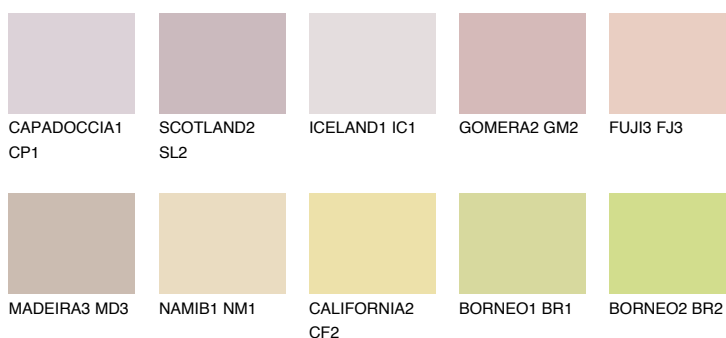

FUJI5 FJ5

61% **TSR** 65%

Matching colours

Цветове

Интензивни

За повече информация за мазилки и бои, вижте на
www.ceresit.bg

*Показаните цветове се отнасят за мазилки и бои Ceresit. Поради използването на цифрови техники, представените цветове може да се различават от оригиналните и поради тази причина не могат да се разглеждат като надеждно цветово представяне. Препоръчваме да проверите автентични цветови мостри.