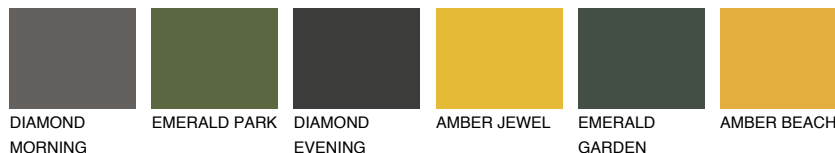

**FUJI4 FJ4**66% **TSR** 68%

Matching colours

Цветове

Интензивни

За повече информация за мазилки и бои, вижте на
www.ceresit.bg

*Показаните цветове се отнасят за мазилки и бои Ceresit. Поради използването на цифрови техники, представените цветове може да се различават от оригиналните и поради тази причина не могат да се разглеждат като надеждно цветово представяне. Препоръчваме да проверите автентични цветови мостри.