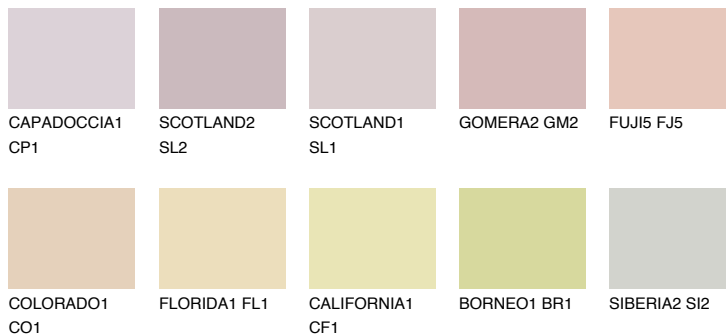

**FUJI4 FJ4**66% **TSR** 68%

Matching colours

Цветове

Интензивни

За повече информация за мазилки и бои, вижте на
www.ceresit.bg

*Показаните цветове се отнасят за мазилки и бои Ceresit. Поради използването на цифрови техники, представените цветове може да се различават от оригиналните и поради тази причина не могат да се разглеждат като надеждно цветово представяне. Препоръчваме да проверите автентични цветови мостри.