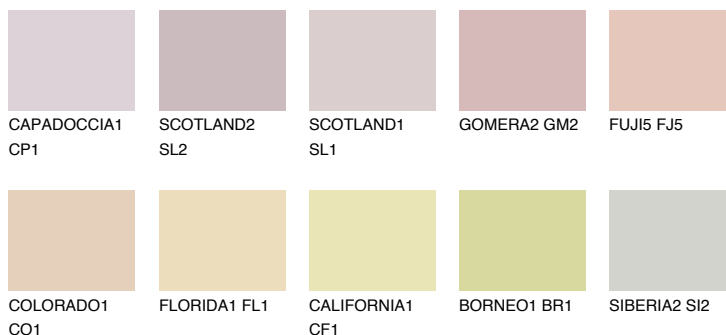


**FUJI4 FJ4**66% **TSR 68%**

Matching colours

Цветове

Интензивни

За повече информация за мазилки и бои, вижте на
www.ceresit.bg

*Показаните цветове се отнасят за мазилки и бои Ceresit. Поради използването на цифрови техники, представените цветове може да се различават от оригиналните и поради тази причина не могат да се разглеждат като надеждно цветово представяне. Препоръчваме да проверите автентични цветови мостри.