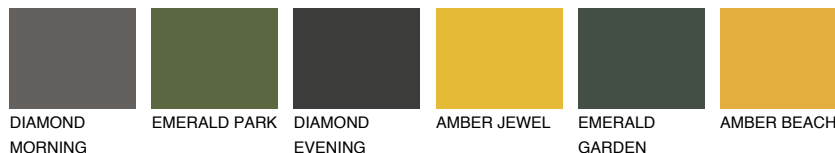

**FUJI4 FJ4**66% **TSR** 68%

Matching colours

Цветове

Интензивни

За повече информация за мазилки и бои, вижте на
www.ceresit.bg