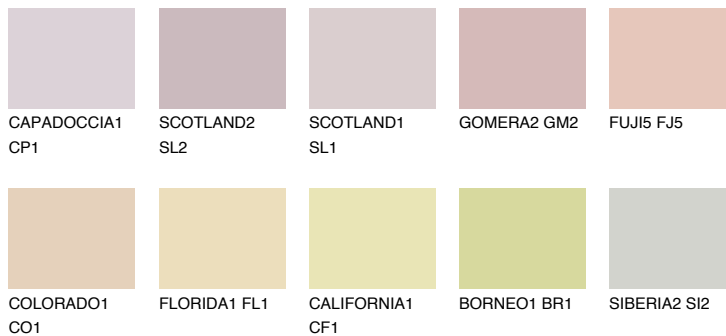

**FUJI4 FJ4**66% **TSR 68%**

## Matching colours

### Цветове

### Интензивни

За повече информация за мазилки и бои, вижте на  
[www.ceresit.bg](http://www.ceresit.bg)

\*Показаните цветове се отнасят за мазилки и бои Ceresit. Поради използването на цифрови техники, представените цветове може да се различават от оригиналните и поради тази причина не могат да се разглеждат като надеждно цветово представяне. Препоръчваме да проверите автентични цветови мостри.