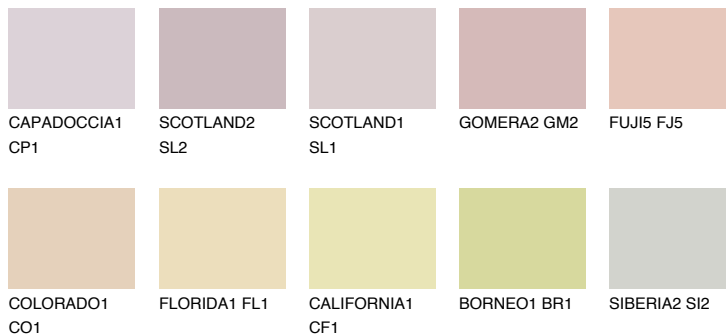

**FUJI4 FJ4**66% **TSR** 68%

Matching colours

Цветове

Интензивни

За повече информация за мазилки и бои, вижте на
www.ceresit.bg