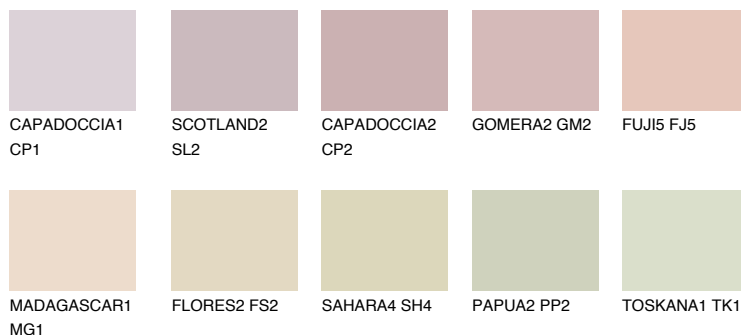

**FUJI3 FJ3**

65% **TSR** 67%

## Matching colours

### Цветове

### Интензивни

За повече информация за мазилки и бои, вижте на  
[www.ceresit.bg](http://www.ceresit.bg)

\*Показаните цветове се отнасят за мазилки и бои Ceresit. Поради използването на цифрови техники, представените цветове може да се различават от оригиналните и поради тази причина не могат да се разглеждат като надеждно цветово представяне. Препоръчваме да проверите автентични цветови мостри.