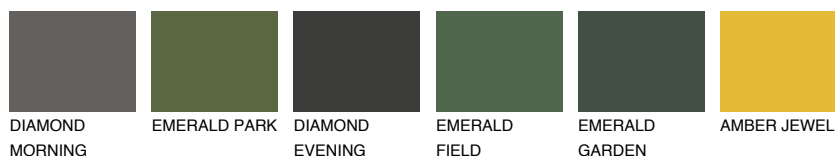

FUJI3 FJ3

65% **TSR** 67%

Matching colours

Цветове

Интензивни

За повече информация за мазилки и бои, вижте на
www.ceresit.bg

*Показаните цветове се отнасят за мазилки и бои Ceresit. Поради използването на цифрови техники, представените цветове може да се различават от оригиналните и поради тази причина не могат да се разглеждат като надеждно цветово представяне. Препоръчваме да проверите автентични цветови мостри.