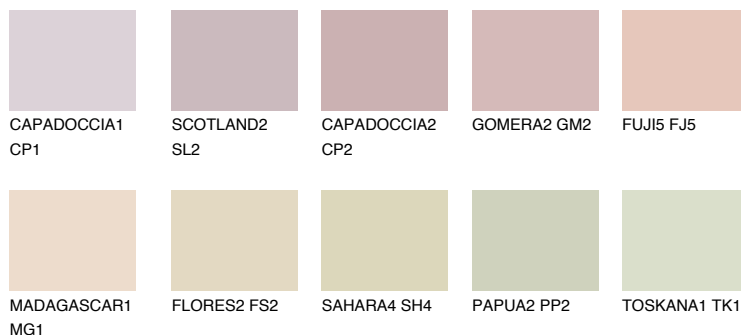

FUJI3 FJ3

65% **TSR** 67%

Matching colours

Цветове

Интензивни

За повече информация за мазилки и бои, вижте на
www.ceresit.bg

*Показаните цветове се отнасят за мазилки и бои Ceresit. Поради използването на цифрови техники, представените цветове може да се различават от оригиналните и поради тази причина не могат да се разглеждат като надеждно цветово представяне. Препоръчваме да проверите автентични цветови мостри.