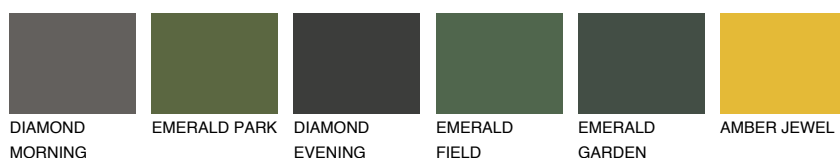

**FUJI2 FJ2**70% **TSR** 70%

Matching colours

Цвето̀е

Интензивни

За повече информация за мазилки и бои, вижте на
www.ceresit.bg