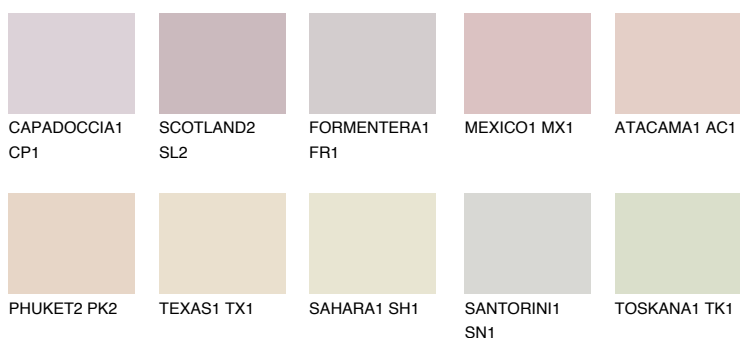


**FUJI2 FJ2**70% **TSR** 70%

Matching colours

Цветове

Интензивни

За повече информация за мазилки и бои, вижте на
www.ceresit.bg

*Показаните цветове се отнасят за мазилки и бои Ceresit. Поради използването на цифрови техники, представените цветове може да се различават от оригиналните и поради тази причина не могат да се разглеждат като надеждно цветово представяне. Препоръчваме да проверите автентични цветови мостри.