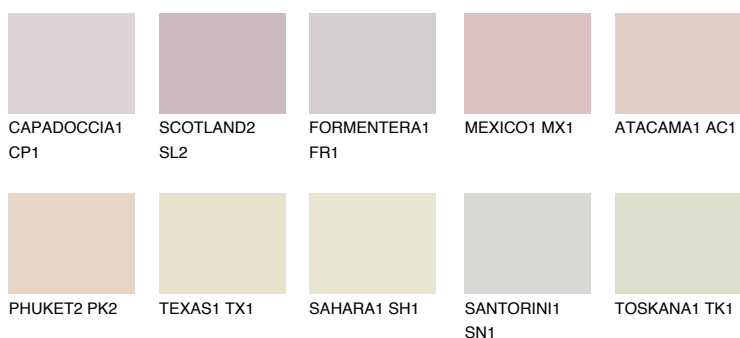

**FUJI2 FJ2**70% **TSR** 70%

Matching colours

Цвето̀е

Интензивни

За повече информация за мазилки и бои, вижте на
www.ceresit.bg