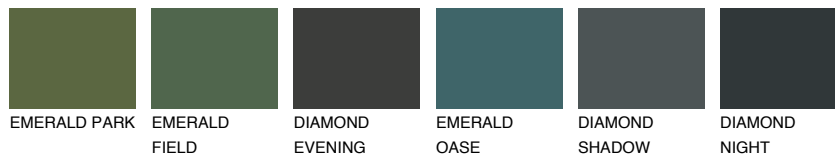

**FUJI1 FJ1**77% **TSR** 69%

Matching colours

Цветове

Интензивни

За повече информация за мазилки и бои, вижте на
www.ceresit.bg