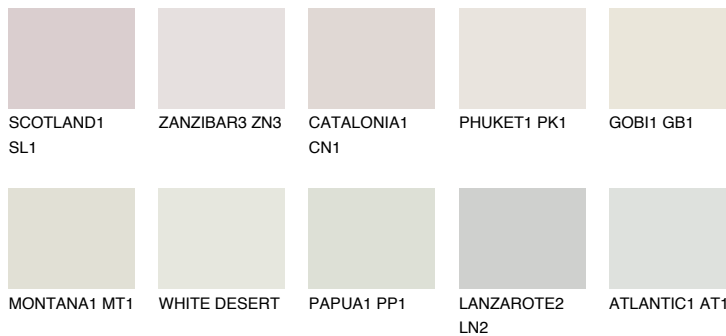

**FUJI1 FJ1**77% **TSR** 69%

Matching colours

Цветове

Интензивни

За повече информация за мазилки и бои, вижте на
www.ceresit.bg