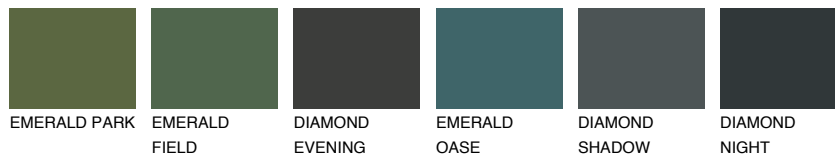

**FUJI1 FJ1**77% **TSR** 69%

## Matching colours

### Цветове