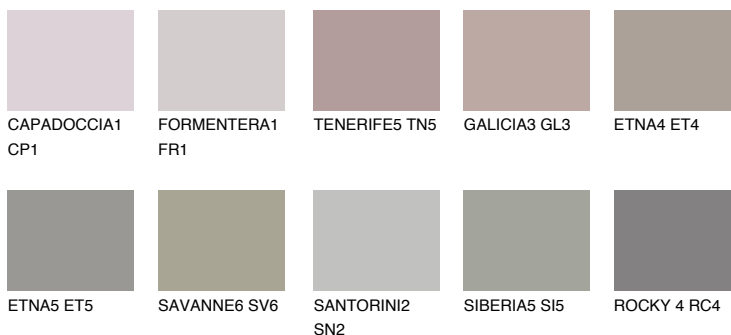

ARIZONA6 AR6

35% **TSR** 33%

Matching colours

Цветове

Интензивни

За повече информация за мазилки и бои, вижте на
www.ceresit.bg