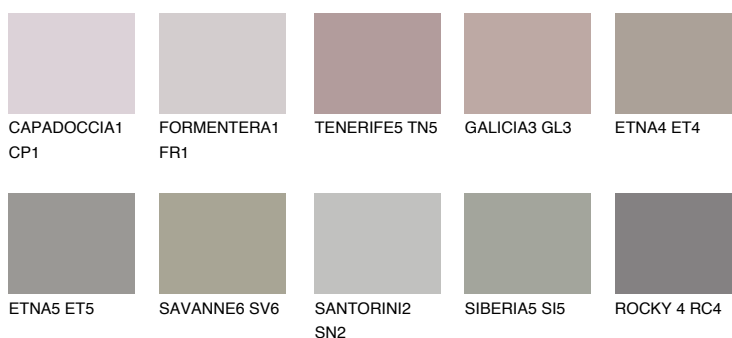

**ARIZONA6 AR6**35% **TSR** 33%**Matching colours****Цветове****Интензивни**

За повече информация за мазилки и бои, вижте на  
[www.ceresit.bg](http://www.ceresit.bg)

\*Показаните цветове се отнасят за мазилки и бои Ceresit. Поради използването на цифрови техники, представените цветове може да се различават от оригиналните и поради тази причина не могат да се разглеждат като надеждно цветово представяне. Препоръчваме да проверите автентични цветови мостри.