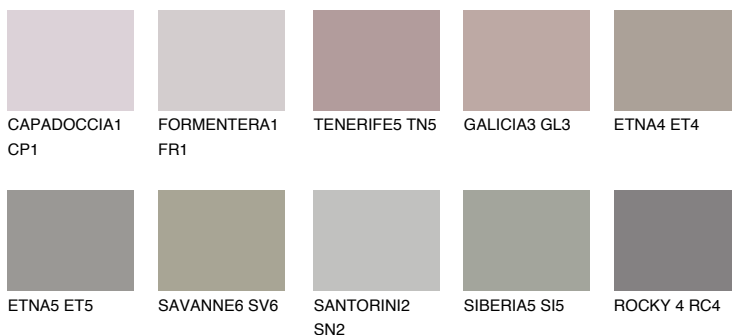

## ARIZONA6 AR6

35% TSR 33%

### Matching colours

#### Цветове