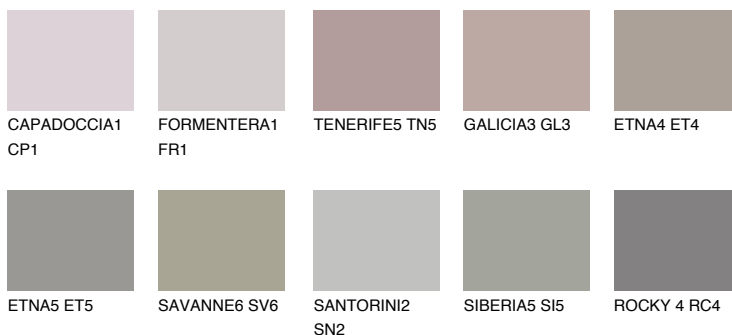

## ARIZONA6 AR6

35% TSR 33%

### Matching colours

#### Цветове

#### Интензивни

За повече информация за мазилки и бои, вижте на [www.ceresit.bg](http://www.ceresit.bg)

\*Показаните цветове се отнасят за мазилки и бои Ceresit. Поради използването на цифрови техники, представените цветове може да се различават от оригиналните и поради тази причина не могат да се разглеждат като надеждно цветово представяне. Препоръчваме да проверите автентични цветови мостри.