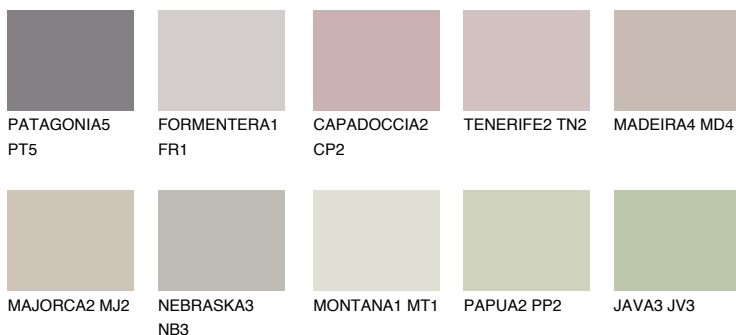

ARIZONA5 AR5

56% **TSR** 54%

Matching colours

Цветове

Интензивни

За повече информация за мазилки и бои, вижте на
www.ceresit.bg

*Показаните цветове се отнасят за мазилки и бои Ceresit. Поради използването на цифрови техники, представените цветове може да се различават от оригиналните и поради тази причина не могат да се разглеждат като надеждно цветово представяне. Препоръчваме да проверите автентични цветови мостри.