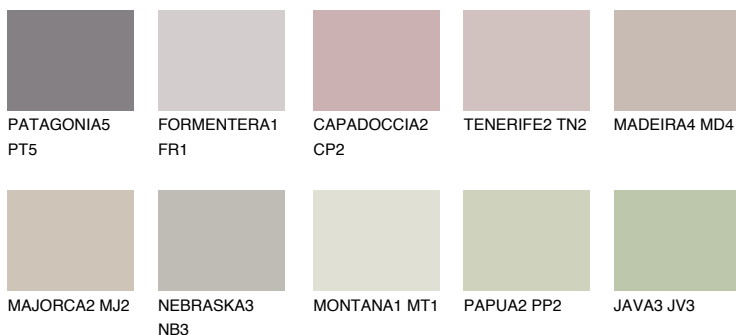

ARIZONA5 AR5

56% **TSR** 54%

Matching colours

Цветове

Интензивни

За повече информация за мазилки и бои, вижте на
www.ceresit.bg